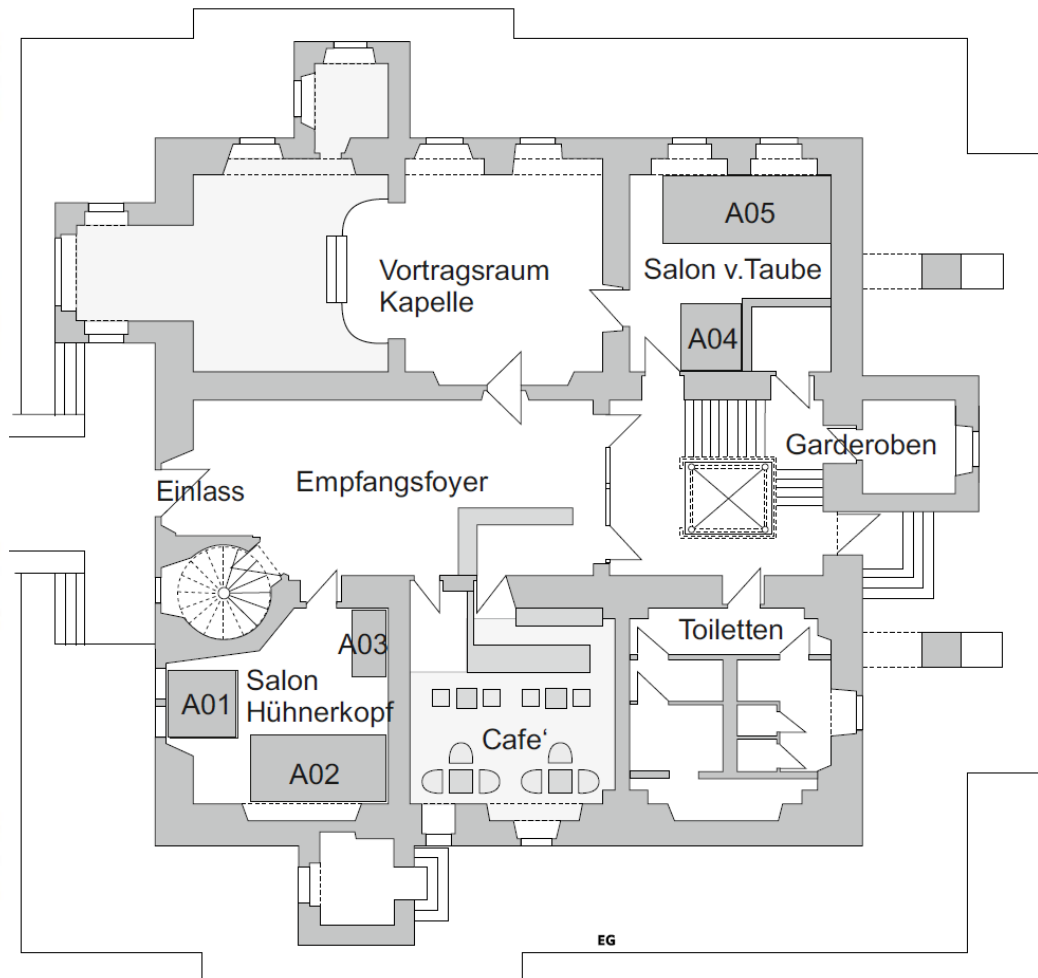

STANDPLAN BALANCE&SPIRIT

ERDGESCHOSS

Standnummer	Aussteller
A.01	Tipping-Coaching Sachsen
A.02	Edelsteinartikel
A.03	Gardinenschneiderei Margitte Nette
A.04	Chinesisch-Deutsches-Zentrum e.V.
A.05	Surya Music

STANDPLAN BALANCE&SPIRIT

1. OBERGESCHOSS

Stand- nummer	Aussteller
B.01	Klang und Energie
B.02	Ihre Schönheitspraxis
B.03	HerzBalance
B.04	Vitalshop Pareski
B.05	Geo-Expedition
B.06	DHANANJAYA - Yoga- & Therapiezentrum
B.07	Thermofit AG
B.08	Arun Verlag
B.09	Lebensberatung Licht & Heilung für Ihre Seele
B.10	Traditionelle chinesische Lebensart
B.11	Selbsthilfegruppe bezüglich seelischer Beschwerden e.V.
B.12	Naturheilpraxis Denise Hengst
B.13	Naturheilpraxis Christiane Heuschkel
B.14	animae mundi

STANDPLAN BALANCE&SPIRIT

2. OBERGESCHOSS

Standnummer	Aussteller
C.01	Gesundheitspraxis Sonja Röpke
C.02	Yalla Grillhaus
C.03	5D Hyperwave
C.04	Kleintierpraxis Dr. Wilma Staffa
C.05	Zentrum für Geomantie
C.06	Dorothee-Forever-Team
C.07	Praxis Seelenraum
C.08	Aura-Light
C.09	Erlebnis Natur
C.10	selbstst. Beraterin Dr. Juchheim cosmetics / effect food
C.11	INFEA GmbH
C.12	parimo Petra Braatz
C.13	Mehner - Bußhardt Akademie für Ganzheitliche Medizin GmbH
C.14	Natur Point Unger - Naturbaustoffe & mehr
C.15	Reiki-Oase - Praxis für ganzheitliches Geistiges Heilen
C.16	Mazur - Praxis für ganzheitliche Gesundheit - Heilpraktikerin
C.17	Netzwerk miteinander sein
C.18	Mensch sein & Entwicklung
C.19	einfach bewusster Leben
C.20	Marianne Ullrich - Praxis für Persönlichkeits-Entfaltung