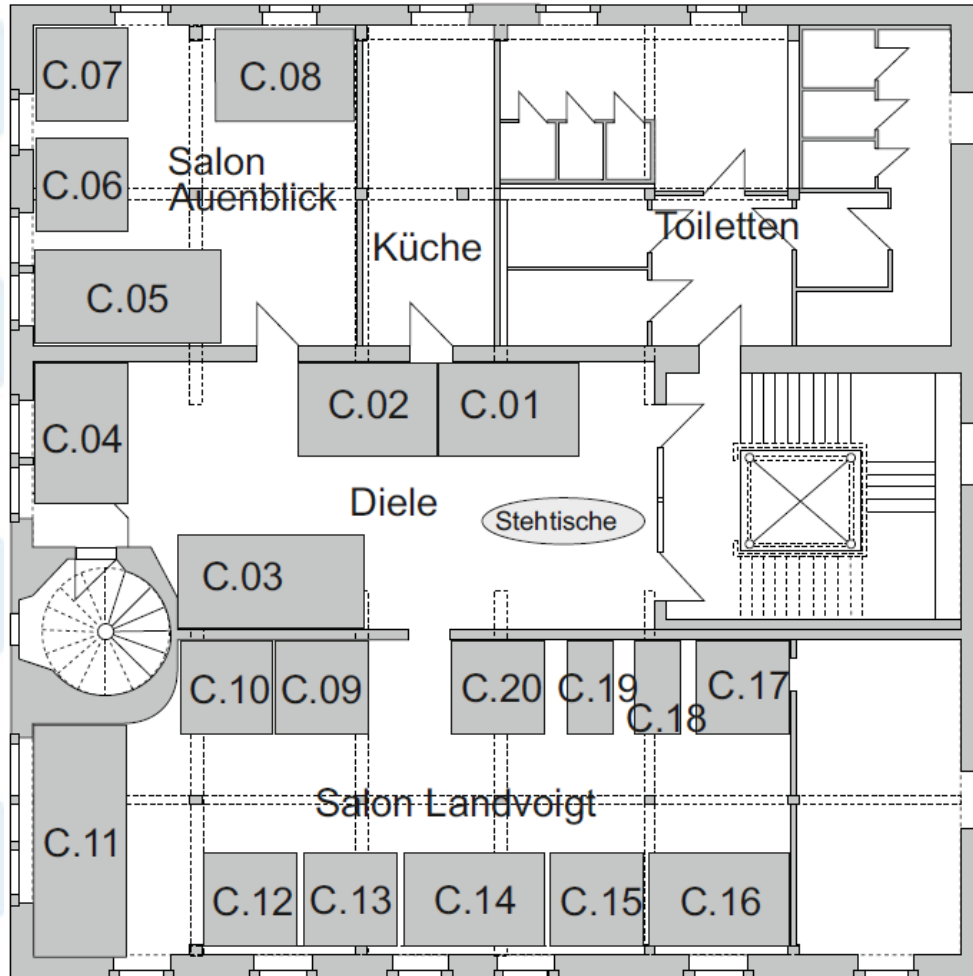

STANDPLAN BALANCE&SPIRIT

1. OBERGESCHOSS

Stand- nummer	Aussteller
B.01	Klang und Energie
B.02	Ihre Schönheitspraxis
B.03	HerzBalance
B.04	Vitalshop Pareski
B.05	Geo-Expedition
B.06	DHANANJAYA - Yoga- & Therapiezentrum
B.07	Thermofit AG
B.08	Arun Verlag
B.09	Lebensberatung Licht & Heilung für Ihre Seele
B.10	Traditionelle chinesische Lebensart
B.11	Selbsthilfegruppe bezüglich seelischer Beschwerden e.V.
B.12	Naturheilpraxis Denise Hengst
B.13	Naturheilpraxis Christiane Heuschkel
B.14	animae mundi

STANDPLAN BALANCE&SPIRIT

2. OBERGESCHOSS

Standnummer	Aussteller
C.01	Gesundheitspraxis Sonja Röpke
C.02	Yalla Grillhaus
C.03	5D Hyperwave
C.04	Kleintierpraxis Dr. Wilma Staffa
C.05	Zentrum für Geomantie
C.06	Dorothee-Forever-Team
C.07	Praxis Seelenraum
C.08	Aura-Light
C.09	Erlebnis Natur
C.10	selbstst. Beraterin Dr. Juchheim cosmetics / effect food
C.11	INFEA GmbH
C.12	parimo Petra Braatz
C.13	Mehner - Bußhardt Akademie für Ganzheitliche Medizin GmbH
C.14	Natur Point Unger - Naturbaustoffe & mehr
C.15	Reiki-Oase - Praxis für ganzheitliches Geistiges Heilen
C.16	Mazur - Praxis für ganzheitliche Gesundheit - Heilpraktikerin
C.17	Netzwerk miteinander sein
C.18	Mensch sein & Entwicklung
C.19	einfach bewusster Leben
C.20	Marianne Ullrich - Praxis für Persönlichkeits-Entfaltung