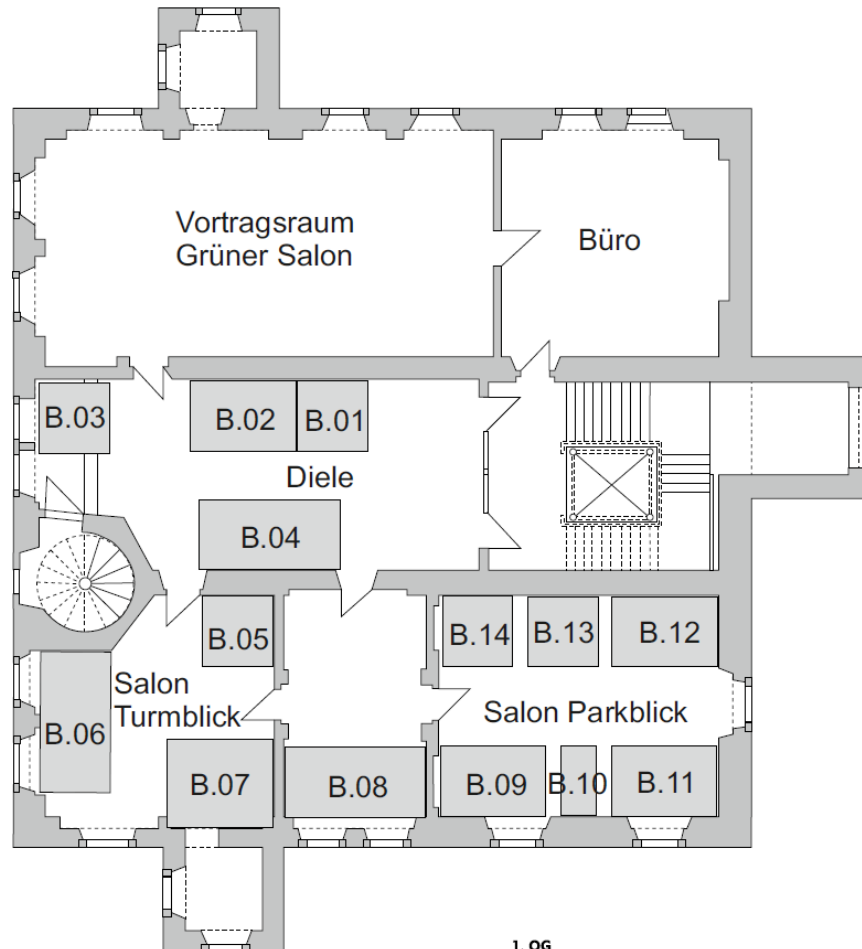

STANDPLAN BALANCE&SPIRIT

ERDGESCHOSS

Standnummer	Aussteller
A.01	Tipping-Coaching Sachsen
A.02	Edelsteinartikel
A.03	Gardinenschneiderei Margitte Nette
A.04	Chinesisch-Deutsches-Zentrum e.V.
A.05	Surya Music

STANDPLAN BALANCE&SPIRIT

1. OBERGESCHOSS

Stand- nummer	Aussteller
B.01	Klang und Energie
B.02	Ihre Schönheitspraxis
B.03	HerzBalance
B.04	Vitalshop Pareski
B.05	Geo-Expedition
B.06	DHANANJAYA - Yoga- & Therapiezentrum
B.07	Thermofit AG
B.08	Arun Verlag
B.09	Lebensberatung Licht & Heilung für Ihre Seele
B.10	Traditionelle chinesische Lebensart
B.11	Selbsthilfegruppe bezüglich seelischer Beschwerden e.V.
B.12	Naturheilpraxis Denise Hengst
B.13	Naturheilpraxis Christiane Heuschkel
B.14	animae mundi

STANDPLAN BALANCE&SPIRIT

2. OBERGESCHOSS

Standnummer	Aussteller
C.01	Gesundheitspraxis Sonja Röpke
C.02	Yalla Grillhaus
C.03	5D Hyperwave
C.04	Kleintierpraxis Dr. Wilma Staffa
C.05	Zentrum für Geomantie
C.06	Dorothee-Forever-Team
C.07	Praxis Seelenraum
C.08	Aura-Light
C.09	Erlebnis Natur
C.10	selbstst. Beraterin Dr. Juchheim cosmetics / effect food
C.11	INFEA GmbH
C.12	parimo Petra Braatz
C.13	Mehner - Bußhardt Akademie für Ganzheitliche Medizin GmbH
C.14	Natur Point Unger - Naturbaustoffe & mehr
C.15	Reiki-Oase - Praxis für ganzheitliches Geistiges Heilen
C.16	Mazur - Praxis für ganzheitliche Gesundheit - Heilpraktikerin
C.17	Netzwerk miteinander sein
C.18	Mensch sein & Entwicklung
C.19	einfach bewusster Leben
C.20	Marianne Ullrich - Praxis für Persönlichkeits-Entfaltung